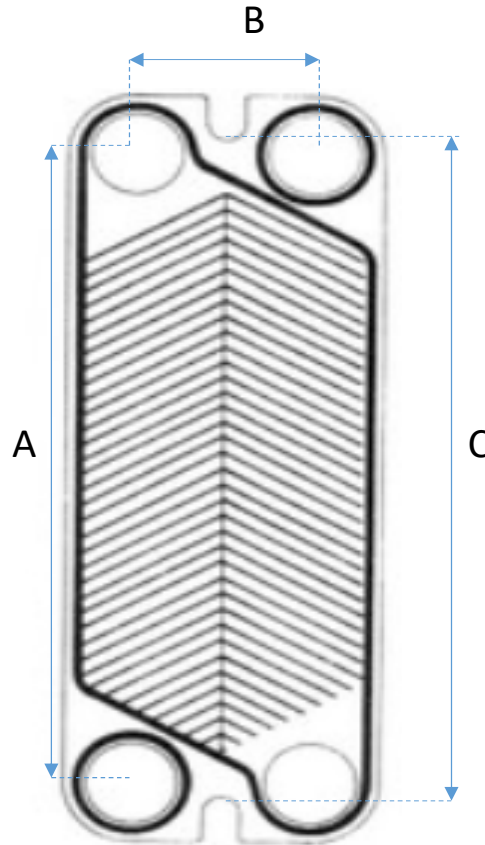

Zi Delaunay Belleville
9 rue de la poterie
93200 St Denis
Tel : 01 48 21 01 01
Fax : 01 48 21 75 91

www.sakkarah.fr

Détermination Plaques Echangeur

Marque de l'échangeur :

Type Echangeur :

N de série :

Nombre de plaques :

Autre infos :

.....

Longueur A mm :

Largeur B mm :

Entre-guide C mm :

Sélectionner votre disposition d'échangeur

Circulation parallèle

Circulation Croisée